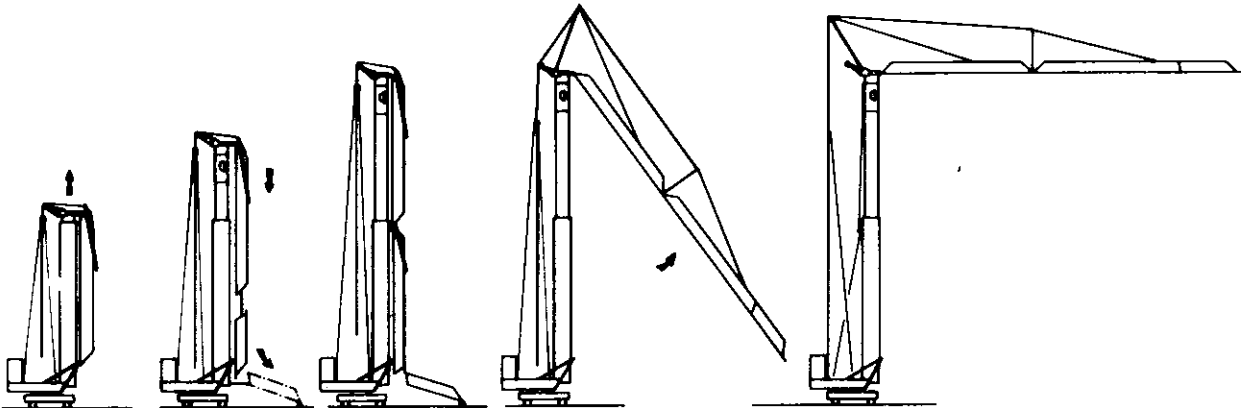

König-Baumaschinen-Vertrieb GmbH – 5464 Asbach/Ww. – Telefon (02683) Sa.-Nr. 4436 – Telex 0863712

Ihr Fachhändler berät Sie gern:

Konstruktionsänderungen vorbehalten!