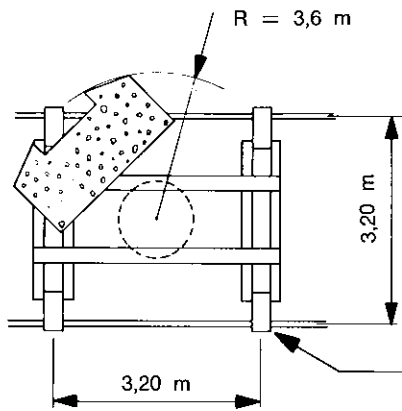

**KÖNIG**  
Schnellmontage-Kran

**K 45**

S	S				b <sub>1</sub> b				S			
	m	kg	m	kg	m	kg	m	kg				
30 m	30	1500	19,54	2500								
30 m					30	1465	10,89	5000				
	45 m/min – 2500 kg				22,5 m/min – 3000 kg				18 PS			
	22,5 m/min – 2500 kg				11,25 m/min – 5000 kg				18 PS			
	6 m/min – 1500 kg				3 m/min – 5000 kg				4,2 PS			
	17,5 + 35 m/min		2 / 3 PS		 380 V 34 KVA				 S 33 3,2 m 4,2 m 0,5			
	30 m/min		2x4 PS									
	0,5 + 1 u/min		2 / 3 PS									