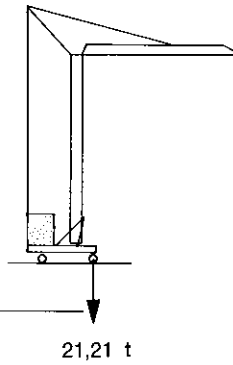

**KÖNIG**  
Schnellmontage-Kran

**K 45**

S	S				b <sub>1</sub> b				S			
	m	kg	m	kg	m	kg	m	kg				
30 m	30	1500	19,54	2500								
30 m					30	1465	10,89	5000				
	45 m/min – 2500 kg				22,5 m/min – 3000 kg				18 PS			
	22,5 m/min – 2500 kg				11,25 m/min – 5000 kg				18 PS			
	6 m/min – 1500 kg				3 m/min – 5000 kg				4,2 PS			
	17,5 + 35 m/min		2 / 3 PS		 380 V 34 KVA				 S 33 3,2 m 4,2 m 0,5			
	30 m/min		2x4 PS									
	0,5 + 1 u/min		2 / 3 PS									