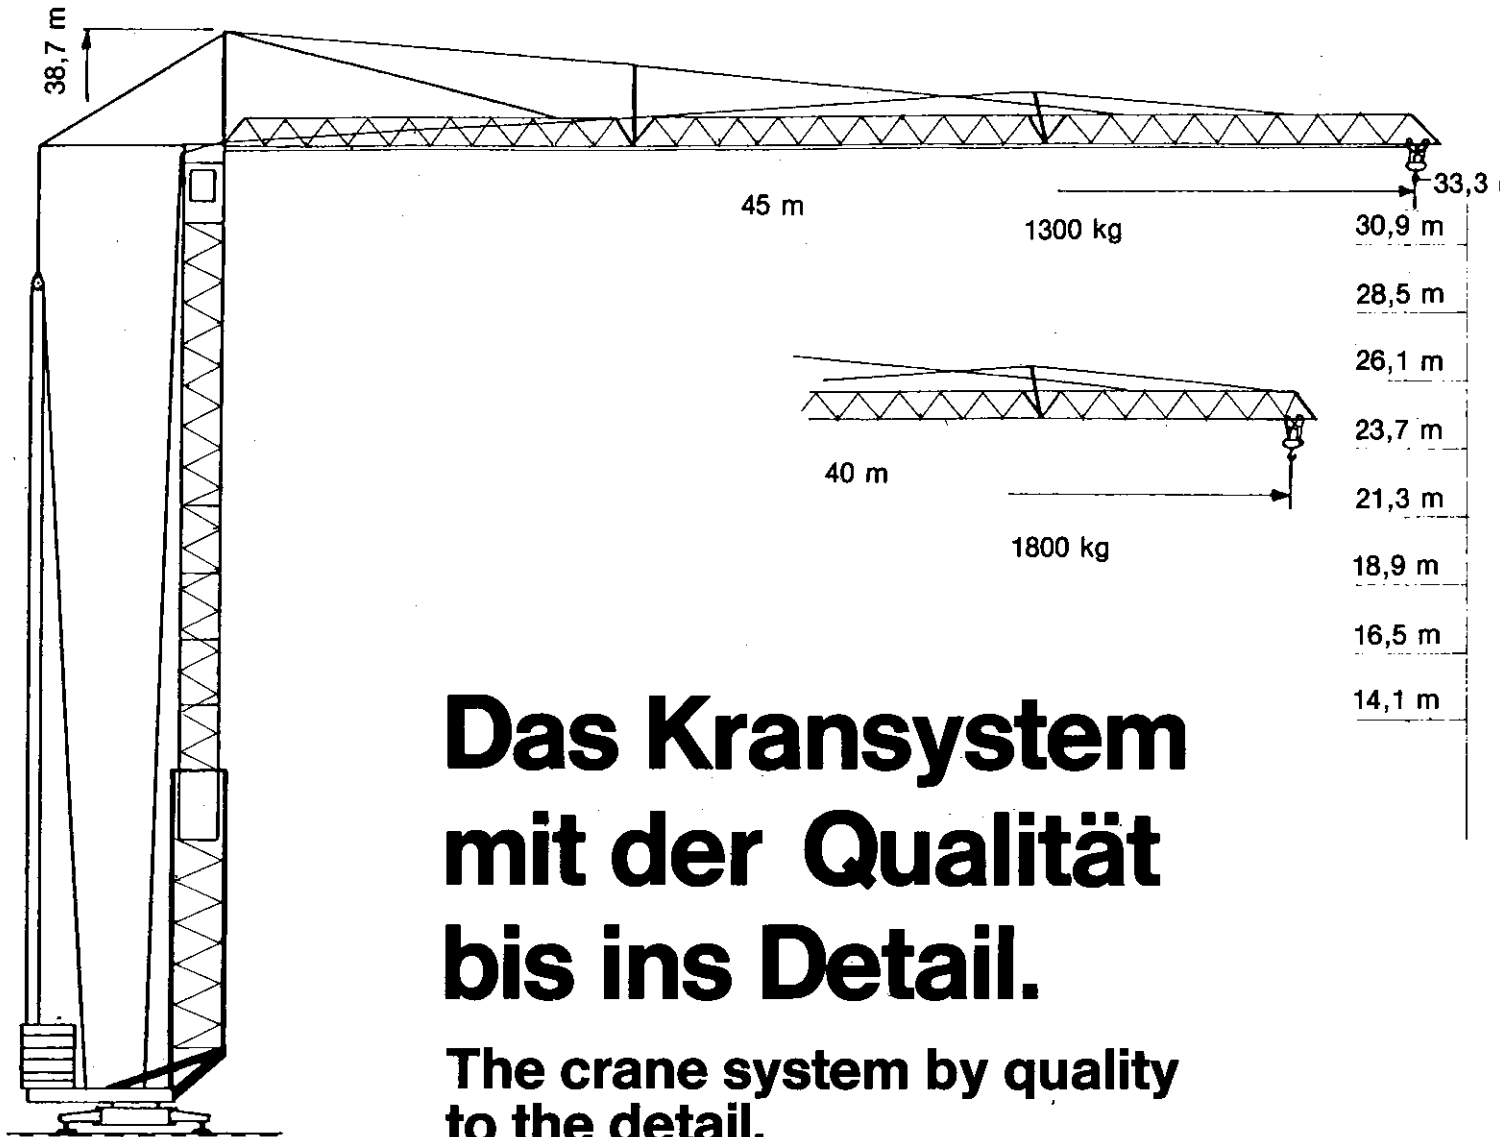

Turmdrehkran K 65

Tower Crane - Grue à tour

NEU: vollhydraulisch

Das Kransystem mit der Qualität bis ins Detail.

The crane system by quality
to the detail.

Dans ces grues là le moindre détail
est synonyme de qualité.

KÖNIG-KRANE

Made in Germany

Aufstellvorgang K 65
Erection K 65
Montage K 65

Technische Daten - Technical data
Caractéristiques techniques

	m	kg	m	kg	m	kg	m	kg
40 m	40	1800	26,8	3000	40	1750	15,75	6000
45 m	45	1300	25	3000	45	1250	14,15	6000
	0 - 30 m/min. - 3000 kg stufenlos - steady - continuel				0 - 15 m/min. - 6000 kg stufenlos - steady - continuel			
	0 - 60 m/min. - 1500 kg stufenlos - steady - continuel				0 - 30 m/min. - 3000 kg stufenlos - steady - continuel			
	7/22,5/45 m/min.		3 KW					
	0 - 0,87 u/min. stufenlos - steady - continuel							

Abmessungen - Dimensions - Cotes