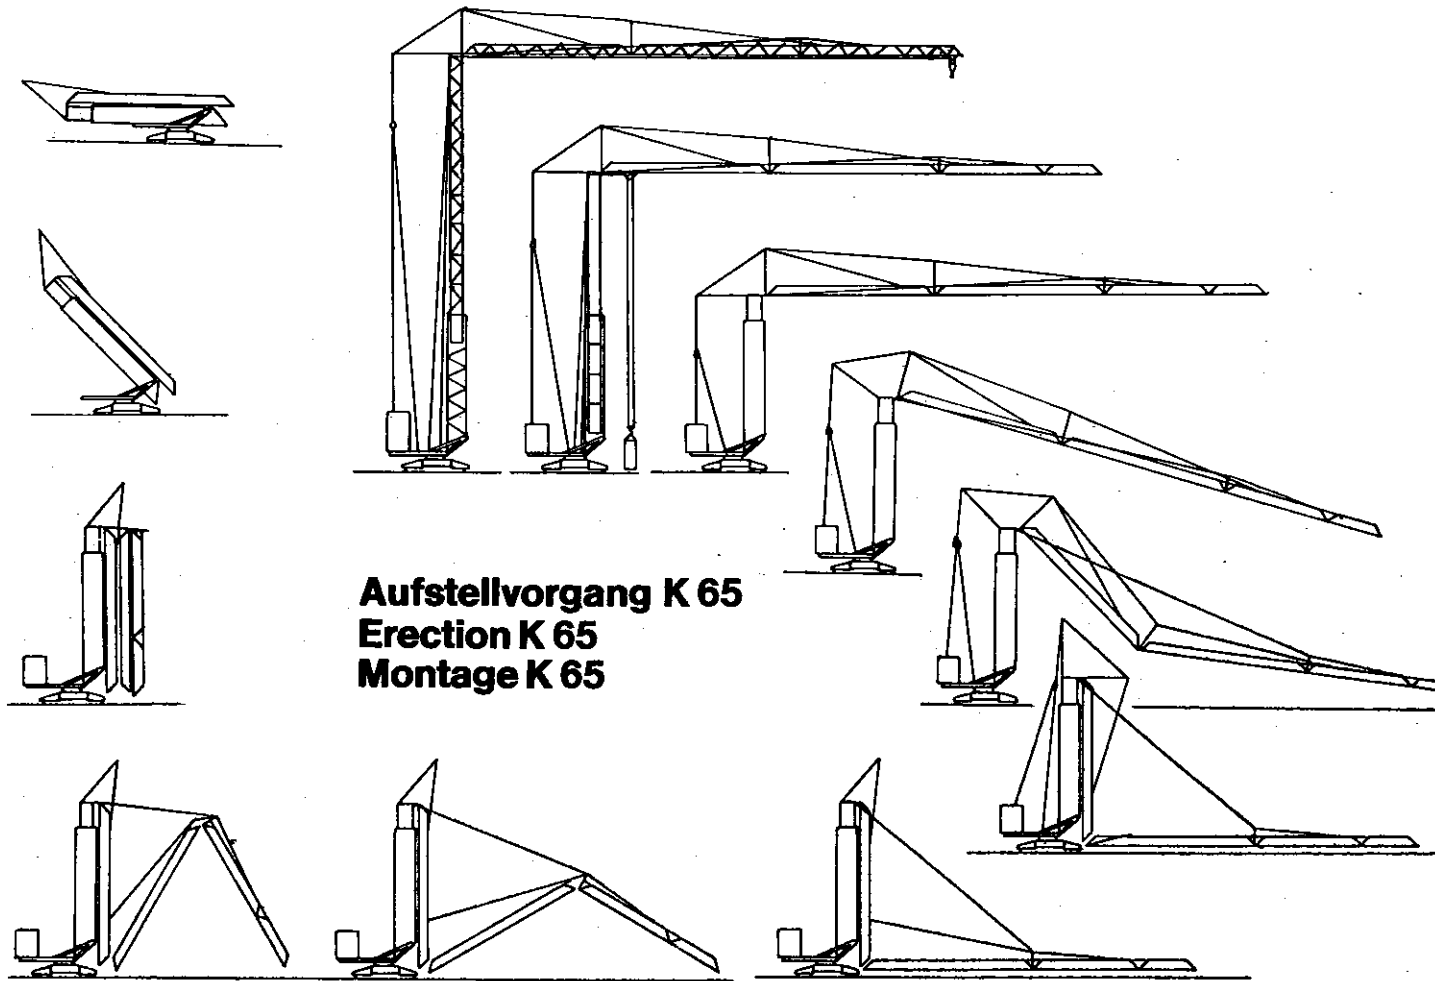

Turmdrehkran K 65

Tower Crane - Grue à tour

NEU: vollhydraulisch

Das Kransystem mit der Qualität bis ins Detail.

The crane system by quality
to the detail.

Dans ces grues là le moindre détail
est synonyme de qualité.

KÖNIG-KRANE

Made in Germany

Aufstellvorgang K 65
Erection K 65
Montage K 65

Technische Daten - Technical data
Caractéristiques techniques

	m	kg	m	kg	m	kg	m	kg
40 m	40	1800	26,8	3000	40	1750	15,75	6000
45 m	45	1300	25	3000	45	1250	14,15	6000
	0 - 30 m/min. - 3000 kg stufenlos - steady - continuel				0 - 15 m/min. - 6000 kg stufenlos - steady - continuel			
	0 - 60 m/min. - 1500 kg stufenlos - steady - continuel				0 - 30 m/min. - 3000 kg stufenlos - steady - continuel			
	7/22,5/45 m/min.		3 KW					
	0 - 0,87 u/min. stufenlos - steady - continuel							

Abmessungen - Dimensions - Cotes